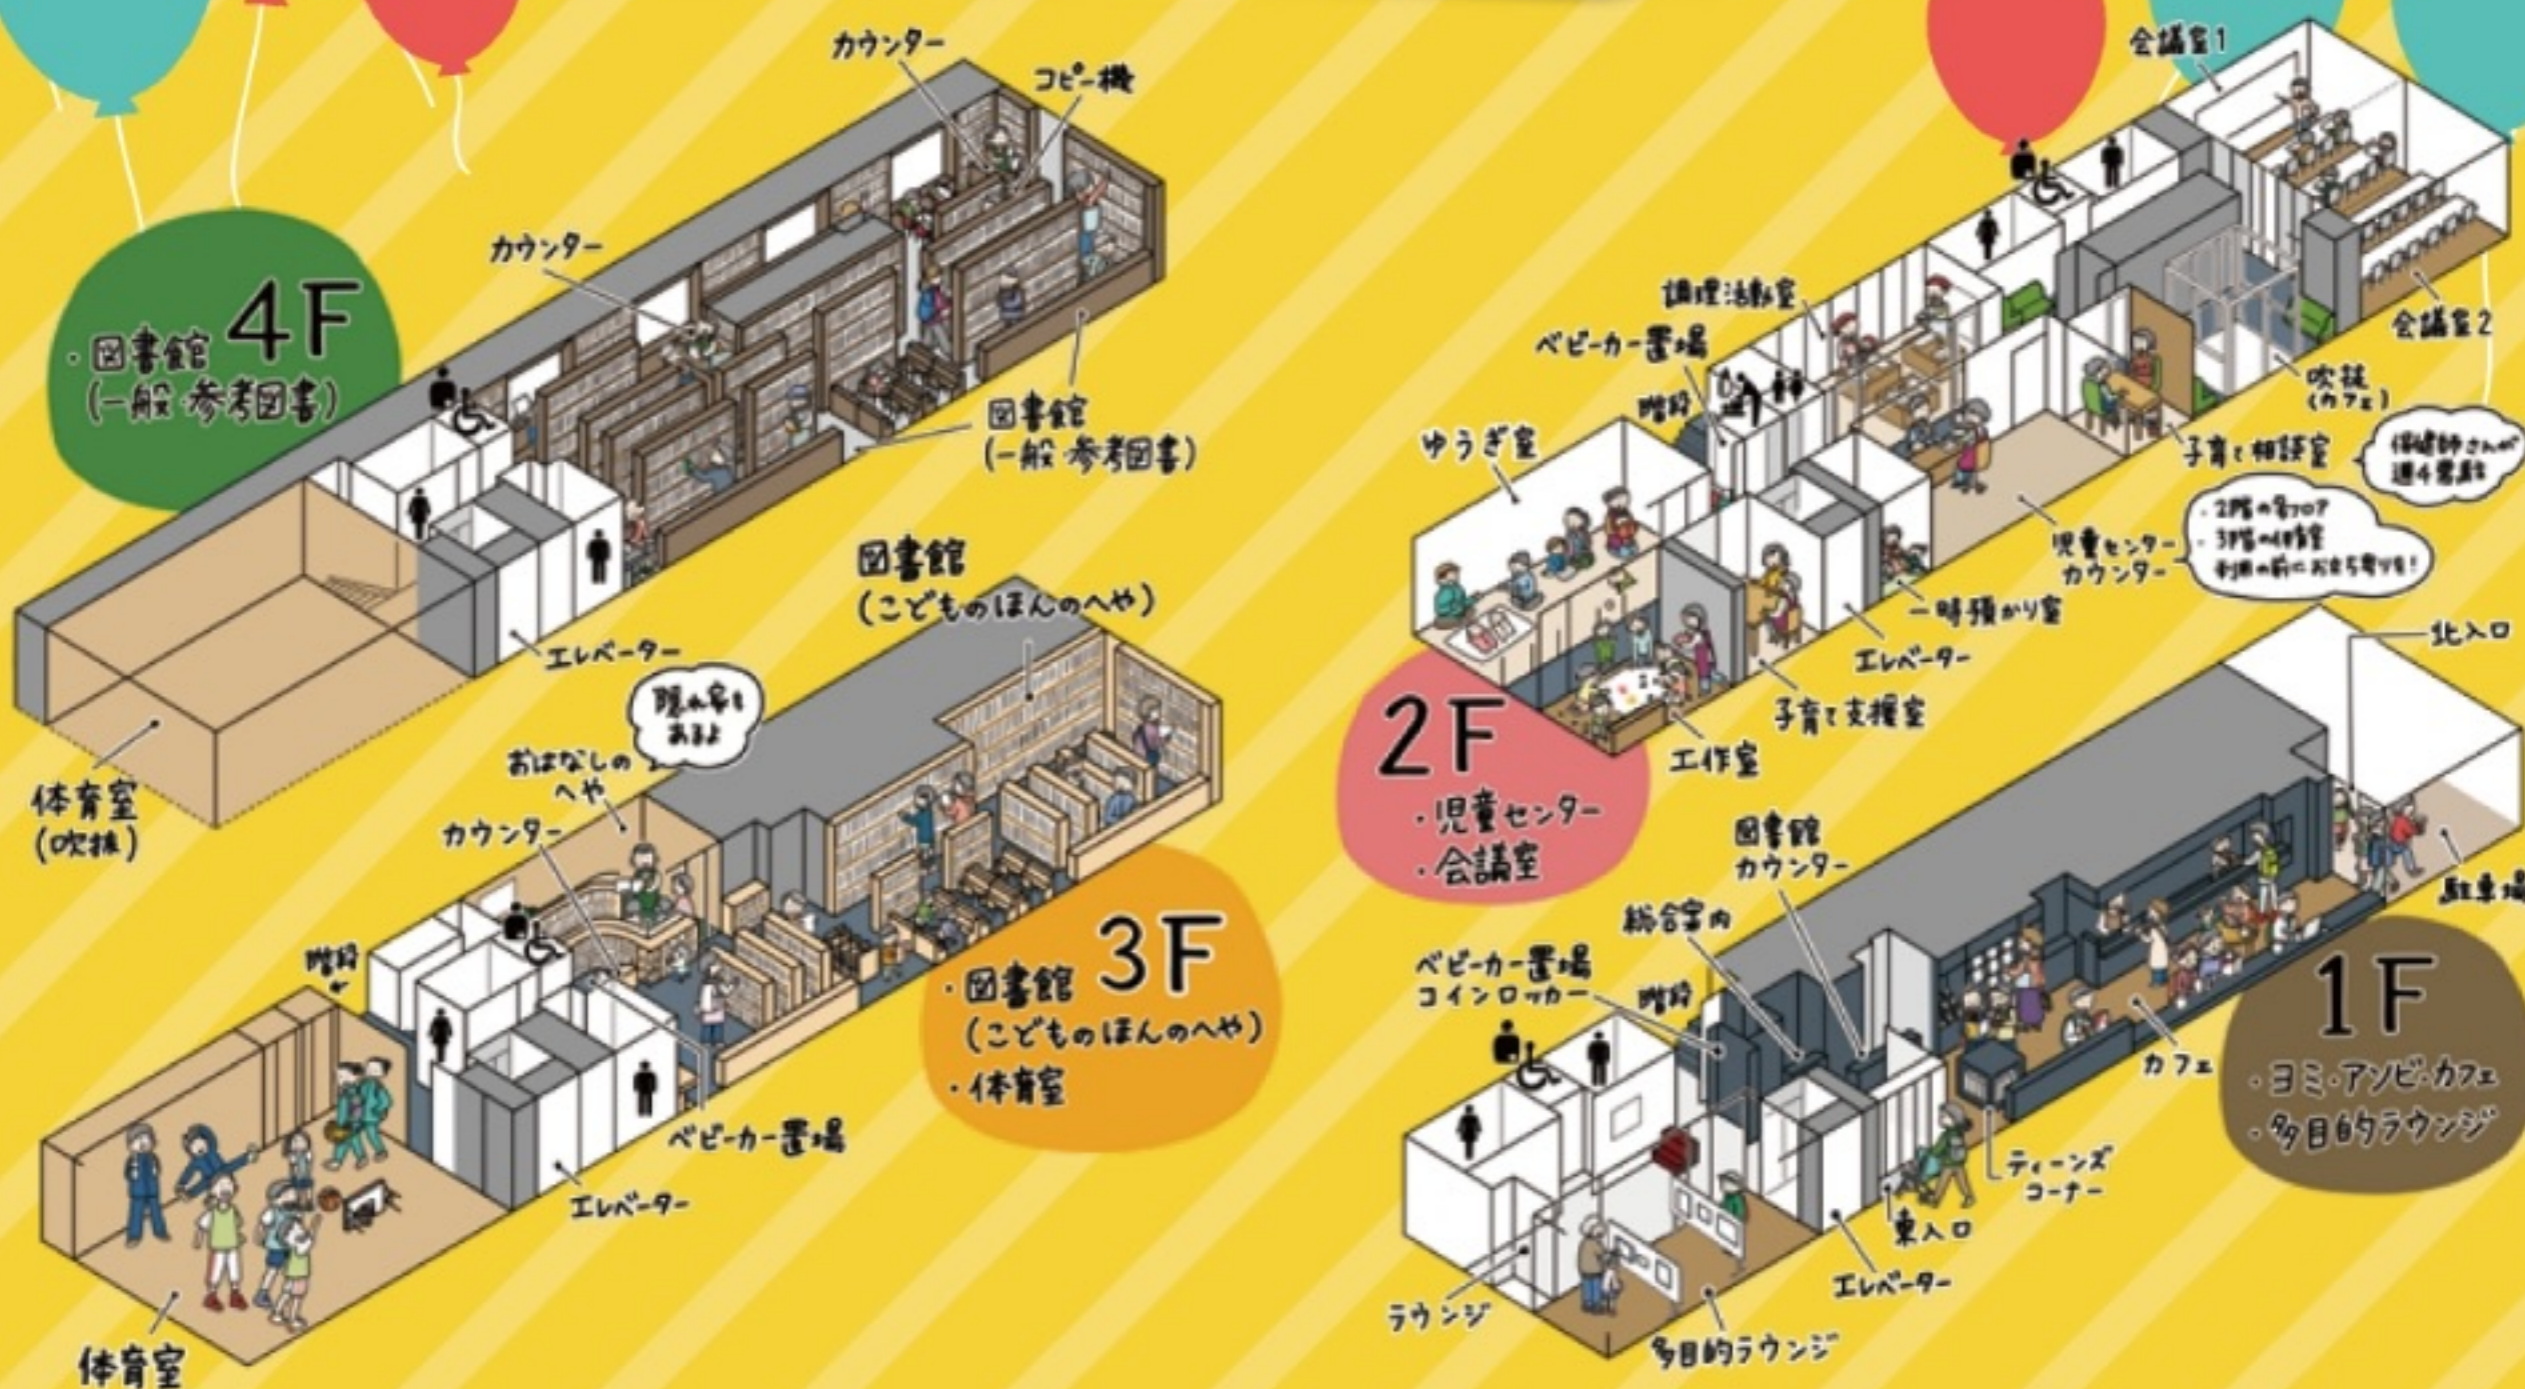

南流山地域図書館 南流山児童センター ヨミ・アソビ・カフェ

2022.12.1

OPEN

南流山に図書館・児童センター・カフェの複合施設がオープン!

施設概要

南流山地域図書館

開館時間 火曜～土曜：9時～19時
日曜・祝日・夏季月曜開館日：9時～17時

休館日 月曜（祝日、夏季月曜開館日を除く。
月曜祝日の場合は直後の平日）
月の末日（土・日・祝、夏季月曜開館日を除く）
年末年始、特別整理期間

南流山児童センター

開館時間 <児童センター> 9時～17時
（5月から8月は、9時～19時）
<会議室> 火曜～土曜：9時～19時
日曜・祝日・夏季月曜開館日：9時～17時
※小・中学生は午前10時～

休館日 月曜（祝日、夏季月曜開館日を除く。
月曜祝日の場合は直後の平日）
年末年始

ヨミ・アソビ・カフェ

開館時間 火曜～土曜：9時～19時
（L.O. 18時30分）
日曜・祝日・夏季月曜開館日
9時～17時（L.O. 16時30分）

南流山駅南口を出て大きな通りを進み、
1つ目の信号を左に曲がり進みます。
つきあたりを右に曲がり約300m
進むと右手に建物が見えます

バスをご利用の場合

流山クリーンバス
南流山・ホルート
「南流山三丁目」下車徒歩4分